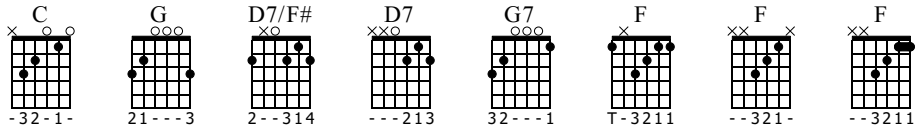

# Gitáriskola 42.10 3-ujjas C-F-G matatás

Standard tuning

$\text{♩} = 120$

S-Gt

C

mf

T  
A  
B

3 0 3 0

C

mf

T  
A  
B

3 0 3 0 3 0 3 0

G

mf

T  
A  
B

3 0 3 0 3 0 3 0