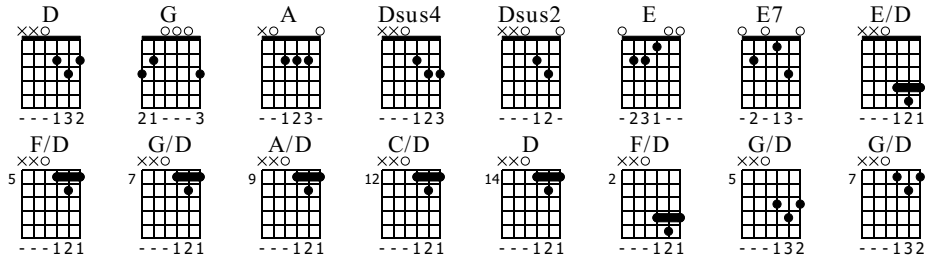

Gitáriskola 24.9 3-ujjas D-s matatások

Standard tuning

♩ = 190

S-Gt

4/4

mf

D

1